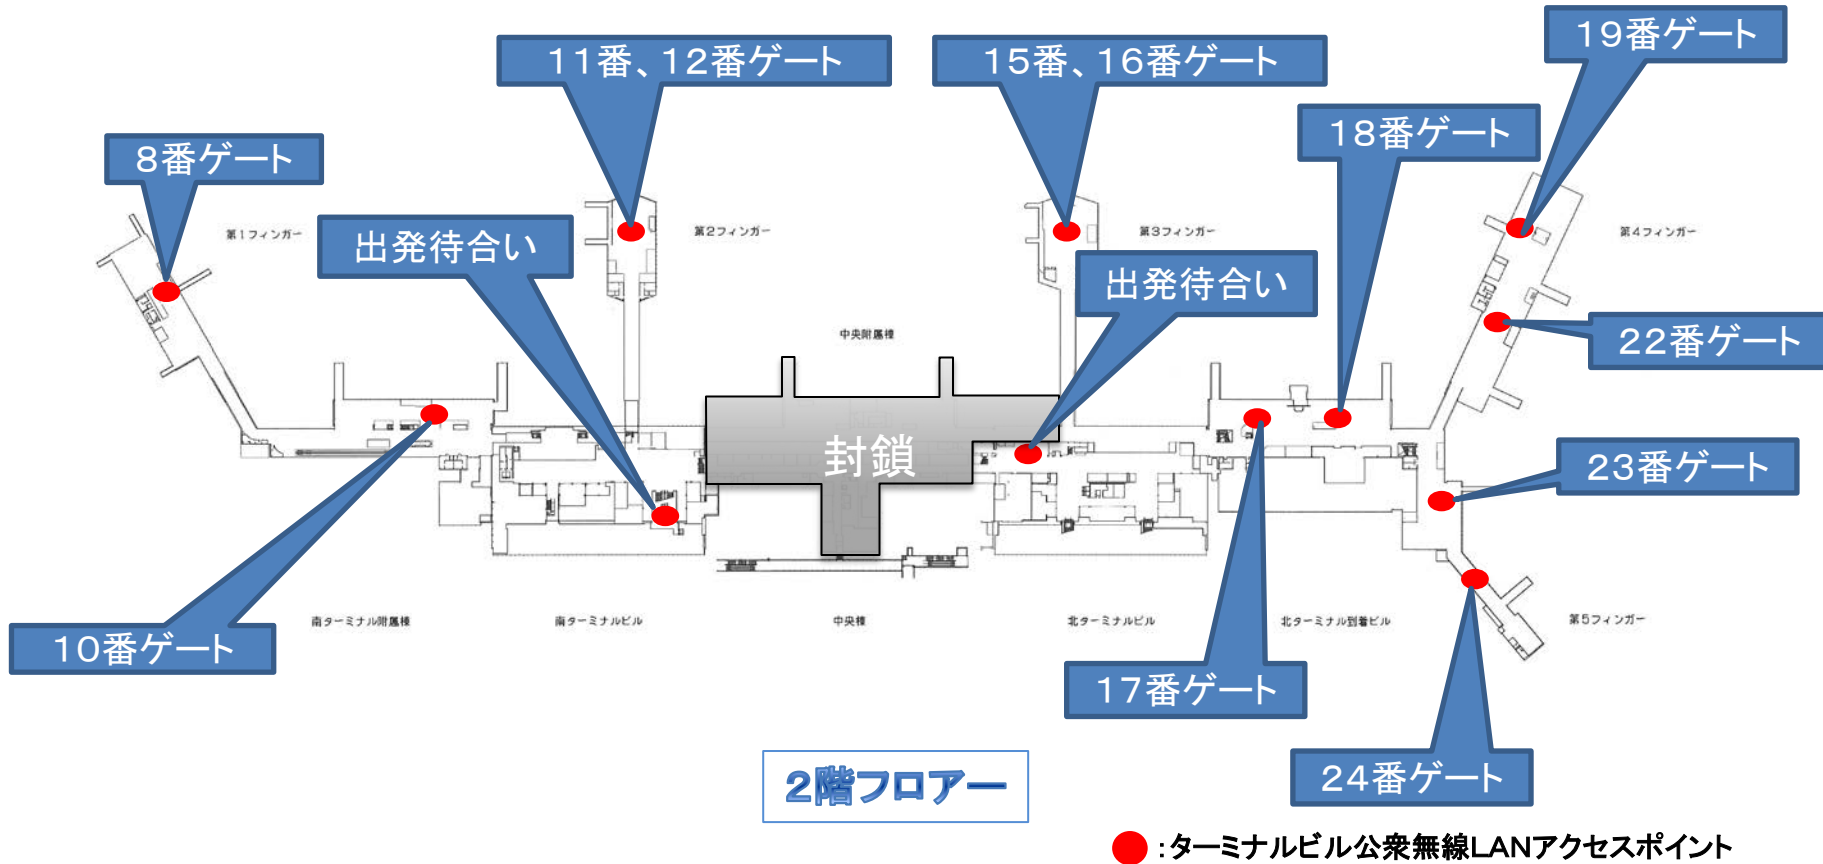

公衆無線LAN利用可能エリアのご案内

大阪国際空港ターミナルでは以下の場所にて公衆無線LANの利用が可能となっております。

● :ターミナルビル公衆無線LANアクセスポイント

公衆無線LAN利用可能エリアのご案内

大阪国際空港ターミナルでは以下の場所にて公衆無線LANの利用が可能となっております。

公衆無線LAN利用可能エリアのご案内

大阪国際空港ターミナルでは以下の場所にて公衆無線LANの利用が可能となっております。

● :ターミナルビル公衆無線LANアクセスポイント