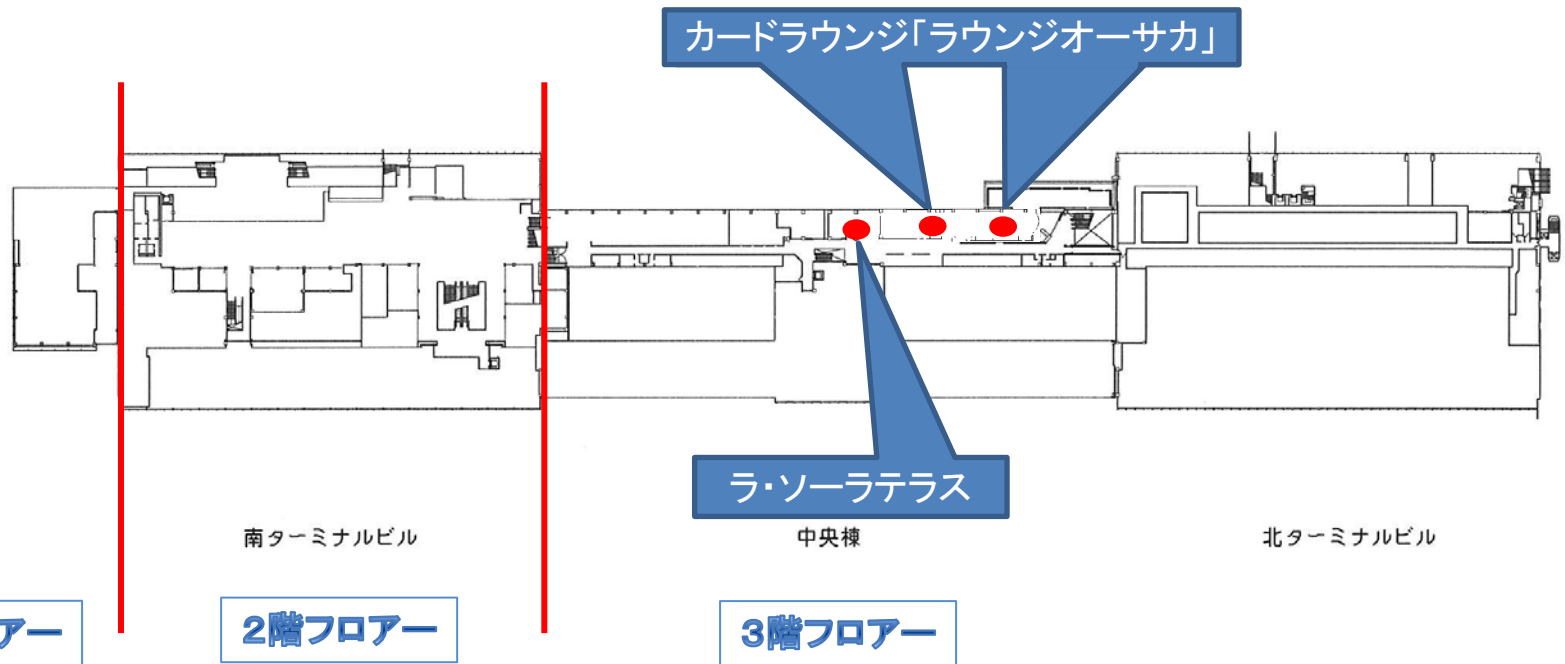

公衆無線LAN利用可能エリアのご案内

大阪国際空港ターミナルでは以下の場所にて公衆無線LANの利用が可能となっております。

● :ターミナルビル公衆無線LANアクセスポイント

公衆無線LAN利用可能エリアのご案内

大阪国際空港ターミナルでは以下の場所にて公衆無線LANの利用が可能となっております。

公衆無線LAN利用可能エリアのご案内

大阪国際空港ターミナルでは以下の場所にて公衆無線LANの利用が可能となっております。

● :ターミナルビル公衆無線LANアクセスポイント