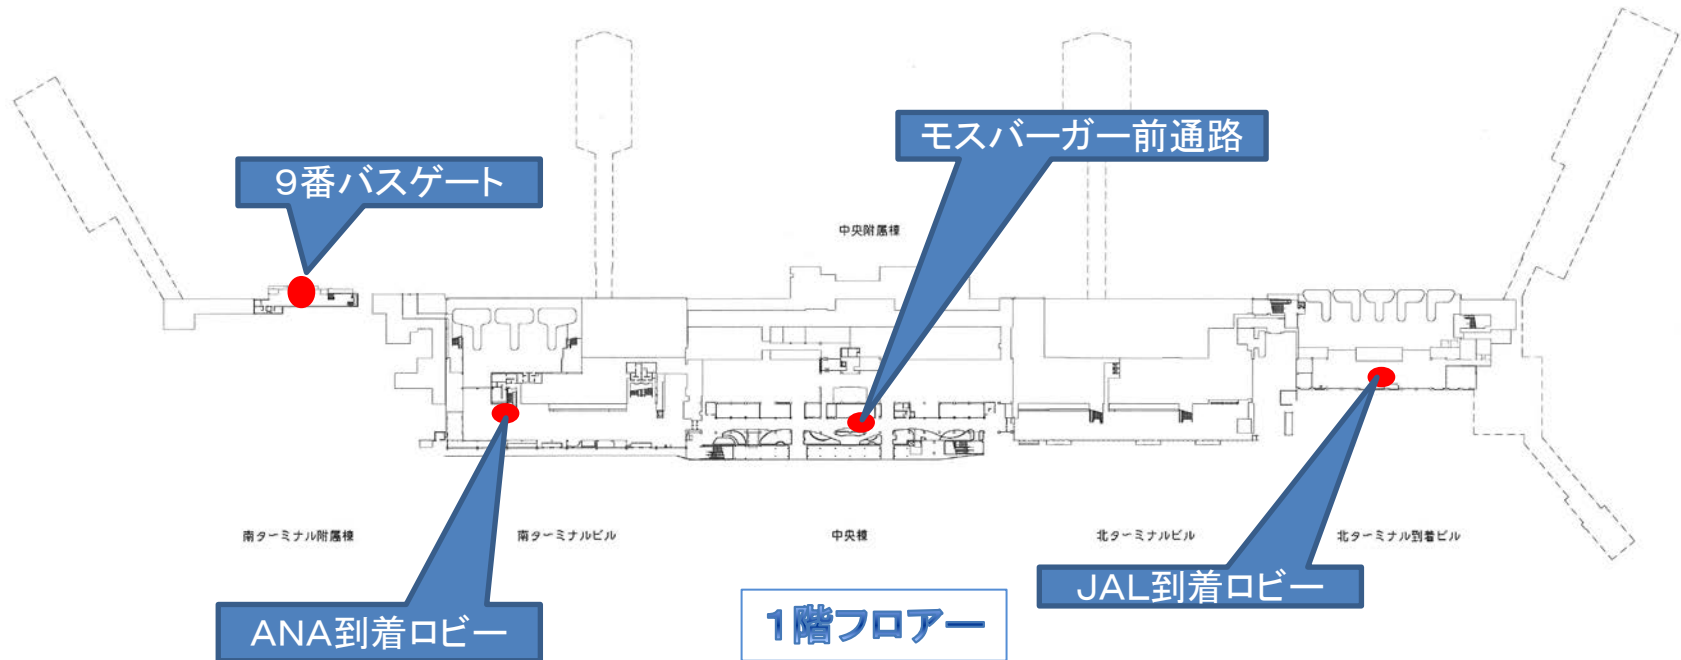

公衆無線LAN利用可能エリアのご案内

大阪国際空港ターミナルでは以下の場所にて公衆無線LANの利用が可能となっております。

● :ターミナルビル公衆無線LANアクセスポイント

公衆無線LAN利用可能エリアのご案内

大阪国際空港ターミナルでは以下の場所にて公衆無線LANの利用が可能となっております。

公衆無線LAN利用可能エリアのご案内

大阪国際空港ターミナルでは以下の場所にて公衆無線LANの利用が可能となっております。

● :ターミナルビル公衆無線LANアクセスポイント