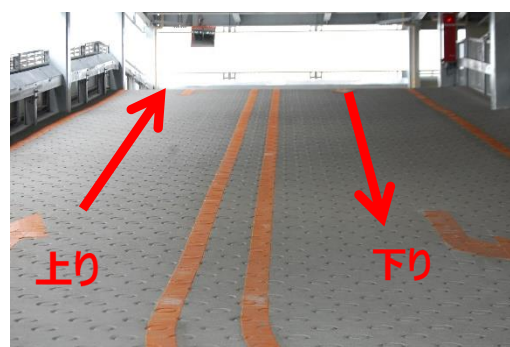

2019/4/27（土）午前0時からご利用いただけます。

●全ての車室に満空表示を設置し、空車室が一目でご確認いただける設備を新たに設置しました。

駐車場全景

入庫について

1階

入口

入口左折

スロープ

2階

3階

出庫について

スロープ

1階

利用料金（現行料金と同じ）

時間	普通車 (全長6m未満)	
	通常期 (税込)	多客期 (税込)
入庫から24時間まで 30分毎	150円	200円
入庫から24時間まで 最大料金	2,500円	3,400円
入庫から24時間経過以降 60分毎	300円	400円
入庫から24時間経過以降、24時間毎の最大料金	1,500円	2,000円

詳細は弊社ホームページの「[駐車場のご案内](#)」をご覧ください。